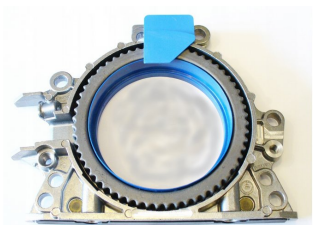

BL-1446

VALVE COVER

OEM NO

03L103469R 03L103469C

COMPATIBLE VEHICLES

POLO-GOLF6-JETTA-PASSAT-CADDY CAYB-CAYC-CAYD-CFHC 1,6 TDI-2,0 TDI 03L

BL-1353

SEAL CRANKSHAFT FLANGED